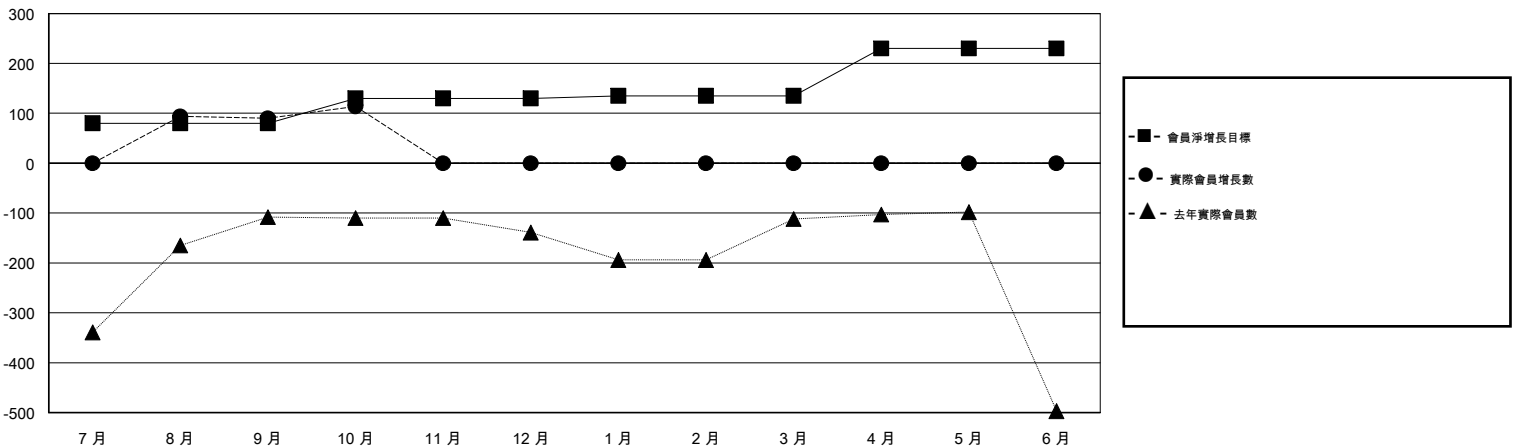

# MONTHLY MEMBERSHIP PROGRESS REPORT

District 300B1

Results as of: 10/31/2018

GMT: PEI-JEN CHEN

地點 REP OF CHINA

GMT憲章區

分會			
成果 2018-2019			
季	新分會目標	新會	會員流失的分會
7月/8月/9月	0	0	0
10月/11月/12月	20	0	0
1月/2月/3月	5	0	0
4月/5月/6月	5	0	0

位會員@每位須繳			
成果 2018-2019			
季	會員淨增長目標	實際會員增長數	實際退會會員 (包括轉會)
7月/8月/9月	80	112	12
10月/11月/12月	50	38	1
1月/2月/3月	5	0	0
4月/5月/6月	95	0	0

目標與實際新會累積

目標和實際會員累積

已取消的分會: 0

32 CLUBS OF 68 增添1位或以上的新會員

性別分佈

男 2,141 (78.74%)  
女 578 (21.26%)