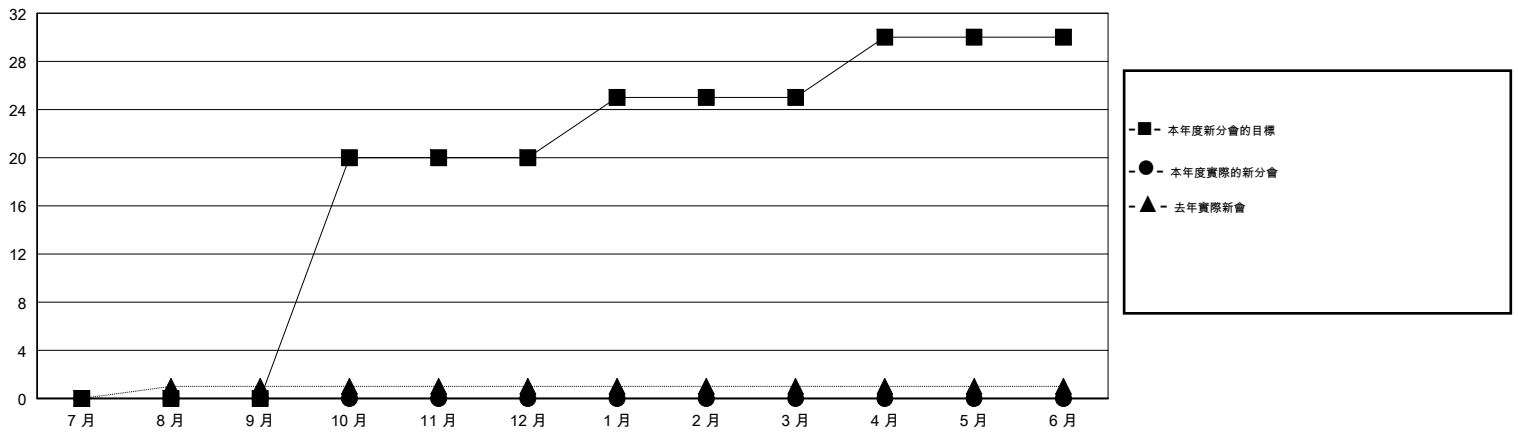

# MONTHLY MEMBERSHIP PROGRESS REPORT

District 300B1

Results as of: 10/31/2018

GMT: PEI-JEN CHEN

地點 REP OF CHINA

GMT憲章區

分會			
成果 2018-2019			
季	新分會目標	新會	會員流失的分會
7月/8月/9月	0	0	0
10月/11月/12月	20	0	0
1月/2月/3月	5	0	0
4月/5月/6月	5	0	0

位會員@每位須繳			
成果 2018-2019			
季	會員淨增長目標	實際會員增長數	實際退會會員 (包括轉會)
7月/8月/9月	80	112	12
10月/11月/12月	50	38	1
1月/2月/3月	5	0	0
4月/5月/6月	95	0	0

目標與實際新會累積

目標和實際會員累積

已取消的分會: 0

32 CLUBS OF 68 增添1位或以上的新會員

性別分佈

男 2,141 (78.74%)  
女 578 (21.26%)